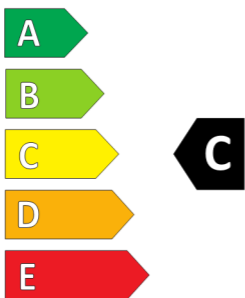

Sava

ENERG

SAVA

579172

195/60R15 88H

C1

2020/740

579172