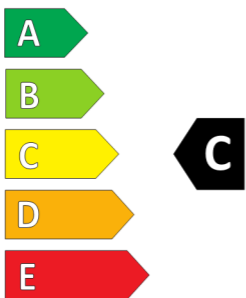

Sava

ENERG

SAVA

579174

205/55R16 94V XL

C1

2020/740

579174