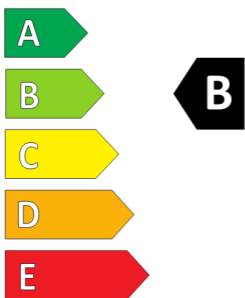

Sava

ENERG

SAVA

579178

215/60R17 96H

C1

2020/740

579178