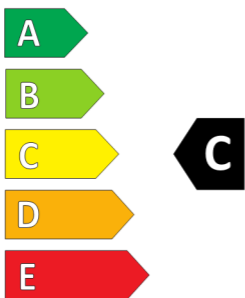

## ENERG

SAVA

579184

225/65R17 102H

C1

2020/740

579184