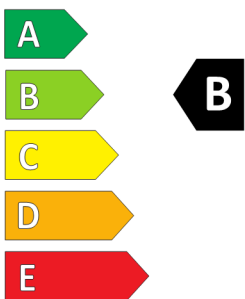

## ENERGY

GOODYEAR

580184

385/65R22.5 164K

C3

2020/740

580184