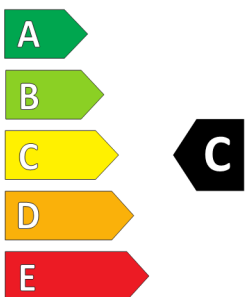

## ENERGY

GOODYEAR

580356

495/45R22.5 169K

C3

2020/740

580356