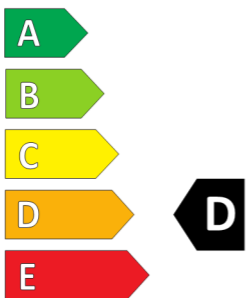

## ENERG

SAVA

580776

215/65R16C 106/104T

C2

2020/740

580776