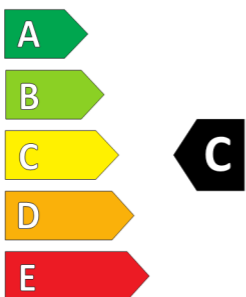

## ENERG

GOODYEAR

581426

265/45R21 108W XL

C1

2020/740

581426