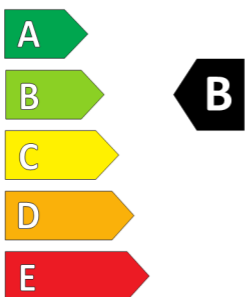

GOODYEAR

ENERG

GOODYEAR

581492

225/55R17 101Y XL

C1

2020/740

581492