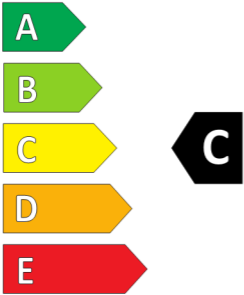

ENERG ⚡

FULDA

584466

245/45R18 100V XL

C1

2020/740

4

038526 326072