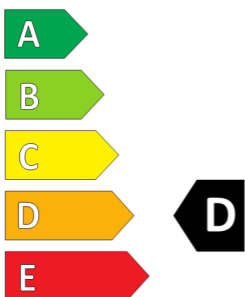

ENERG ⚡

DUNLOP

593219

195/70R15C 104/102R

C2

2020/740

593219

195/70R15C 104/102R