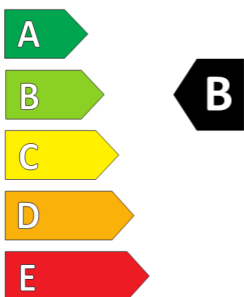

## ENERGY

GOODYEAR

596210

255/45R20 105Y XL

C1

2020/740

596210