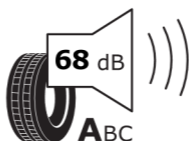

68 dB

ABC

2020/740