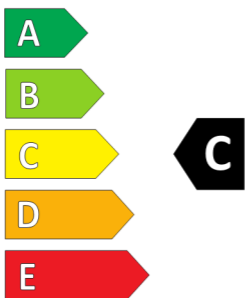

Sava

ENERG

SAVA

720789

175/65R14 82T

C1

2020/740

720789