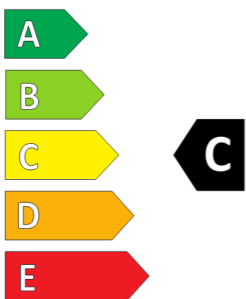

GOOD YEAR

ENERG

GOODYEAR

720806

255/45R20 105T XL

C1

2020/740

720802L