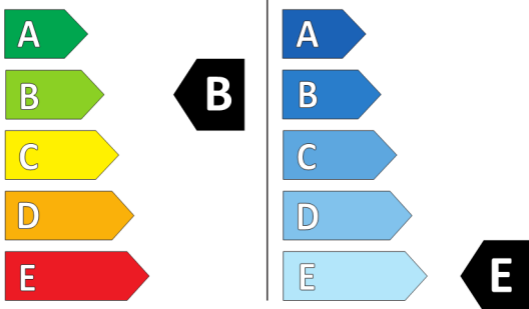

GOODYEAR

ENERG

GOODYEAR

721338

215/50R19 97T XL

C1

2020/740

721338