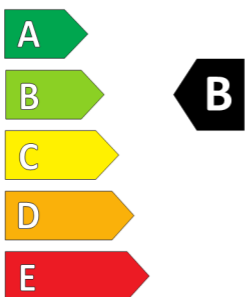

## ENERG

GOODYEAR

724223

195/55R20 95H XL

C1

2020/740

724223