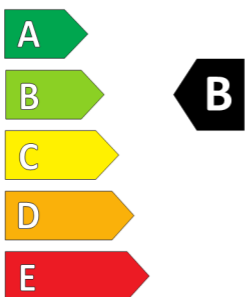

## ENERGY

GOODYEAR

729014

13R22.5 158/156K

C3

2020/740

729014